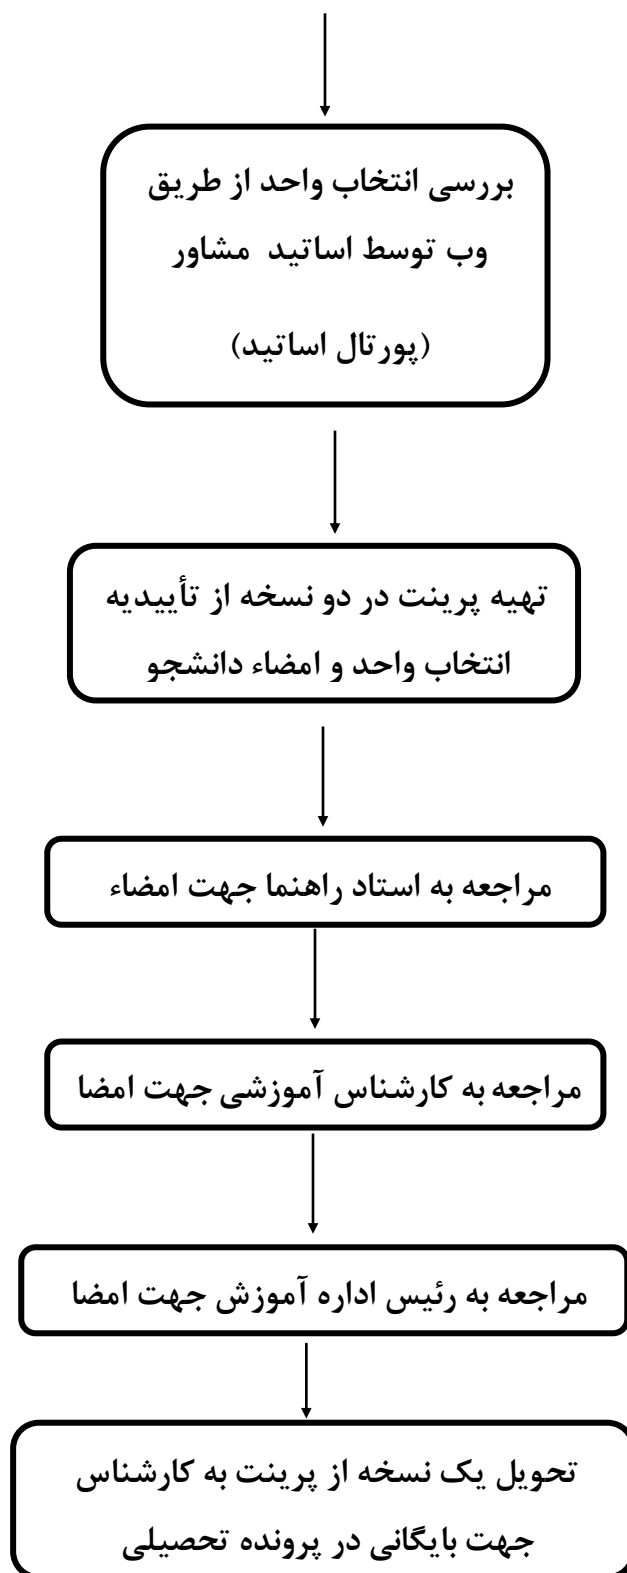

- ضمناً انتخاب واحد دانشجویان ترم اول توسط کارشناسان آموزش انجام می شود.